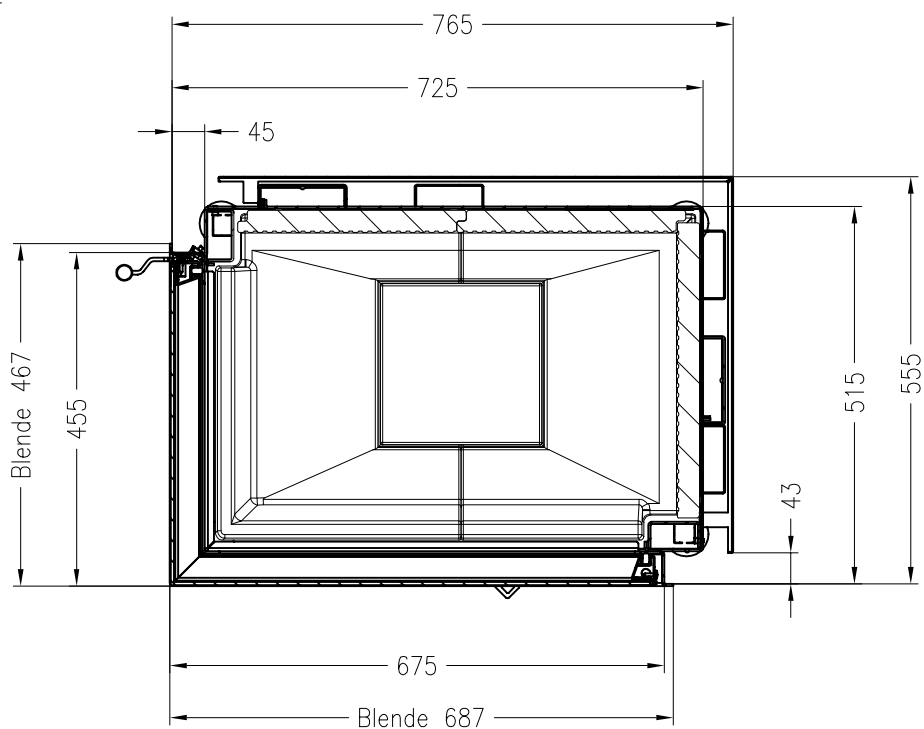

Vita angolo 48/68, DX  
schwenkbar

Stand: 01/2015

Seitenansicht  
M~1:20

Vorderansicht  
M~1:20

Seitenansicht  
M~1:20

Horizontalschnitt  
M~1:10

Alle Abbildungen und Zeichnungen sind urheberrechtlich geschützt.  
Verwertung oder Veröffentlichung, auch einzelner Details, nur mit unserer Genehmigung.  
Technische Änderungen und Irrtümer vorbehalten.