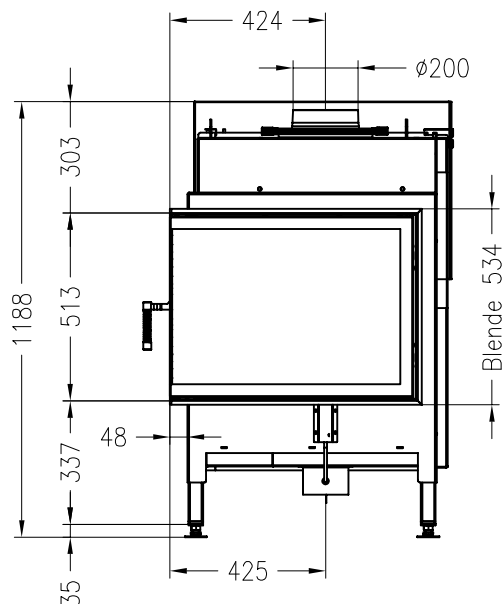

Vita angolo 48/68, DX  
schwenkbar

Stand: 01/2015

Seitenansicht  
M~1:20

Vorderansicht  
M~1:20

Seitenansicht  
M~1:20

Horizontalschnitt  
M~1:10

Alle Abbildungen und Zeichnungen sind urheberrechtlich geschützt.  
Verwertung oder Veröffentlichung, auch einzelner Details, nur mit unserer Genehmigung.  
Technische Änderungen und Irrtümer vorbehalten.